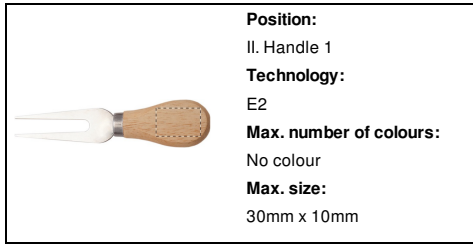

**Position:**  
III. Handle 2  
**Technology:**  
E2  
**Max. number of colours:**  
No colour  
**Max. size:**  
30mm x 10mm

**Position:**

II. Handle 1

**Technology:**

P2

**Max. number of colours:**

2

**Max. size:**

30mm x 8mm

**Position:**

II. Handle 1

**Technology:**

E2

**Max. number of colours:**

No colour

**Max. size:**